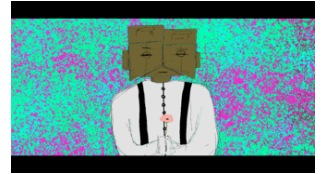

視

小佐井 和秀
KAZUHIDE KOZAI